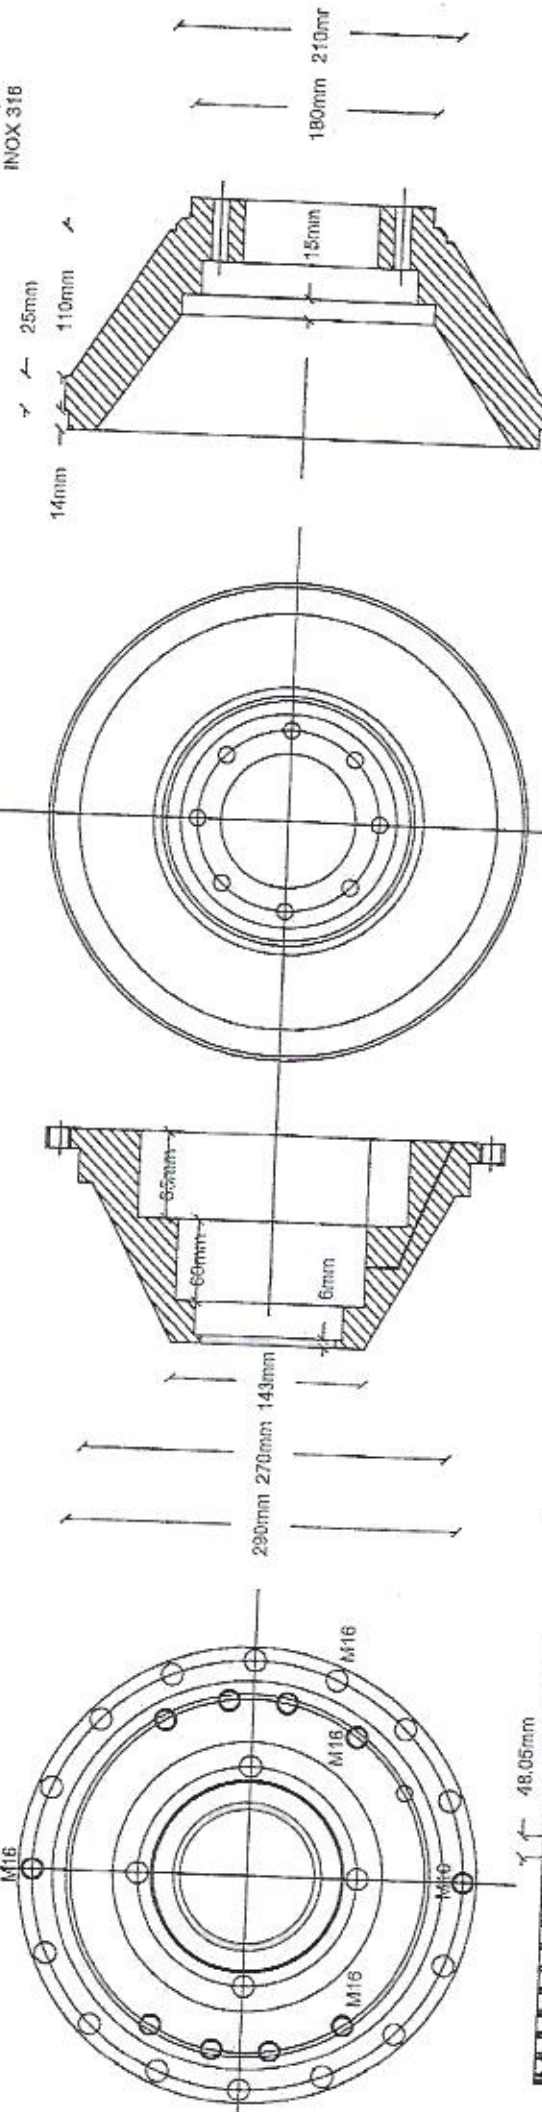

ΚΑΤΟΨΗ
ΠΛΑΙΣΙΟΥ
RUSPA

ΑΛΥΚΗ ΚΙΤΡΟΥΣ, 21-2-2022
ΓΕΩΡΓΙΟΣ ΛΕΠΕΝΙΩΤΗΣ

Δ/ΝΤΗΣ ΑΛΥΚΗΣ

ΚΑΤΟΨΗ
ΚΕΛΥΦΟΥΣ

ΑΥΚΗ ΚΙΤΡΟΥΣ, 21-2-2022
ΓΕΩΡΓΙΟΣ ΛΕΠΕΝΙΩΤΗΣ

ΔΑΝΤΗΣ ΑΥΚΗΣ

**ΚΑΤΟΨΗ
ΤΥΜΠΑΝΟΥ ΚΑΙ
ΛΟΙΠΩΝ ΕΞΑΡΤΗΜΑΤΩΝ**

ΑΕΘΝΑΣ ΤΥΜΠΑΝΟΥ

**ΑΛΥΚΗ ΚΙΤΡΟΥΣ, 21-2-202
ΓΕΩΡΓΙΟΣ ΛΕΠΕΝΙΩΤΗΣ**