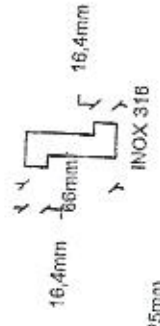

ΚΑΤΟΨΗ
ΠΛΑΙΣΙΟΥ
RUSPA

ΑΛΥΚΗ ΚΙΤΡΟΥΣ, 21-2-2022
ΓΕΩΡΓΙΟΣ ΛΕΠΕΝΙΩΤΗΣ

Δ/ΝΤΗΣ ΑΛΥΚΗΣ

ΚΑΤΟΨΗ
ΚΕΛΥΦΟΥΣ

ΑΥΚΗ ΚΙΤΡΟΥΣ, 21-2-2022
ΓΕΩΡΓΙΟΣ ΛΕΠΕΝΙΩΤΗΣ

ΔΑΝΤΗΣ ΑΥΚΗΣ

**ΚΑΤΟΨΗ
ΤΥΜΠΑΝΟΥ ΚΑΙ
ΛΟΙΠΩΝ ΕΞΑΡΤΗΜΑΤΩΝ**

ΑΕΘΝΑΣ ΤΥΜΠΑΝΟΥ