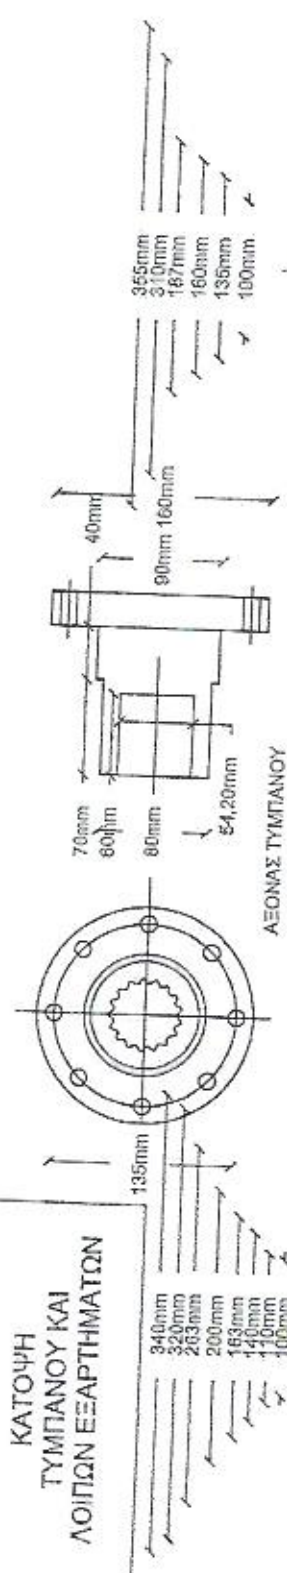

ΚΑΤΟΨΗ
ΠΛΑΙΣΙΟΥ
RUSPA

ΑΛΥΚΗ ΚΙΤΡΟΥΣ, 21-2-2022
ΓΕΩΡΓΙΟΣ ΛΕΠΕΝΙΩΤΗΣ

Δ/ΝΤΗΣ ΑΛΥΚΗΣ

ΚΑΤΟΨΗ
ΚΕΛΥΦΟΥΣ

ΑΥΚΗ ΚΙΤΡΟΥΣ, 21-2-2022
ΓΕΩΡΓΙΟΣ ΛΕΠΕΝΙΩΤΗΣ

ΔΑΝΤΗΣ ΑΥΚΗΣ

**ΚΑΤΟΨΗ
ΤΥΜΠΑΝΟΥ ΚΑΙ
ΛΟΙΠΩΝ ΕΞΑΡΤΗΜΑΤΩΝ**

ΑΕΘΝΑΣ ΤΥΜΠΑΝΟΥ

**ΑΛΥΚΗ ΚΙΤΡΟΥΣ, 21-2-202
ΓΕΩΡΓΙΟΣ ΛΕΠΕΝΙΩΤΗΣ**