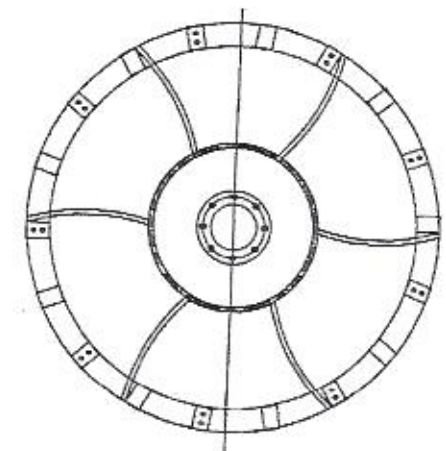

ΚΑΤΟΨΗ
ΠΛΑΙΣΙΟΥ
RUSPA

ΑΛΥΚΗ ΚΙΤΡΟΥΣ, 21-2-2022
ΓΕΩΡΓΙΟΣ ΛΕΠΕΝΙΩΤΗΣ

Δ/ΝΤΗΣ ΑΛΥΚΗΣ

ΚΑΤΟΨΗ
ΚΕΛΥΦΟΥΣ

ΑΥΚΗ ΚΙΤΡΟΥΣ, 21-2-2022
ΓΕΩΡΓΙΟΣ ΛΕΠΕΝΙΩΤΗΣ

ΔΑΝΤΗΣ ΑΥΚΗΣ

**ΚΑΤΟΨΗ
ΤΥΜΠΑΝΟΥ ΚΑΙ
ΛΟΙΠΩΝ ΕΞΑΡΤΗΜΑΤΩΝ**

ΑΕΘΝΑΣ ΤΥΜΠΑΝΟΥ

**ΑΛΥΚΗ ΚΙΤΡΟΥΣ, 21-2-202
ΓΕΩΡΓΙΟΣ ΛΕΠΕΝΙΩΤΗΣ**