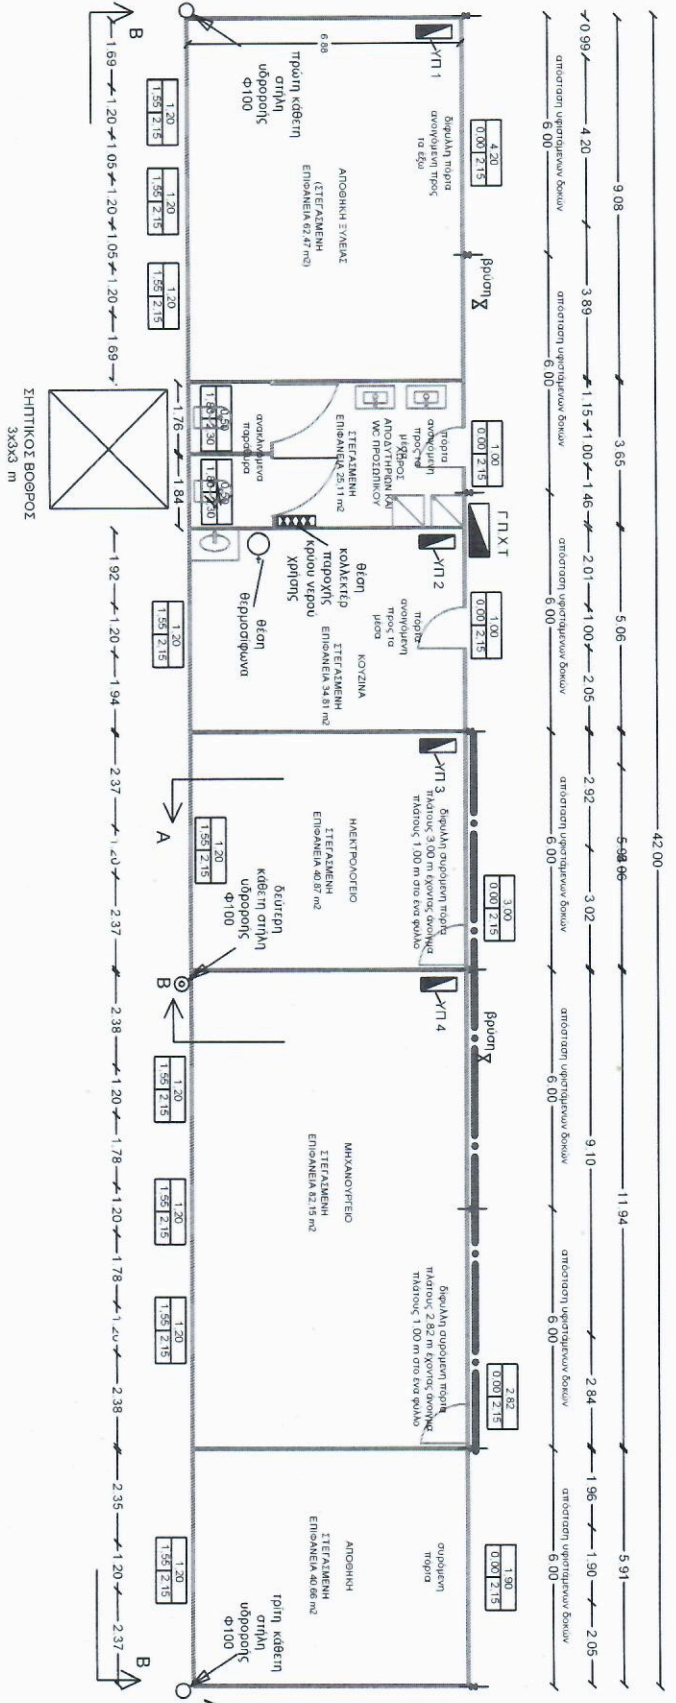

ΚΑΤΟΧΗ ΥΠΟ ΑΝΕΓΕΡΣΗ ΙΣΟΓΕΙΟΥ
ΚΤΗΡΙΟΥ ΣΥΝΕΡΓΕΙΩΝ ΑΛΥΚΗΣ
ΚΑΛΛΟΝΗΣ

ΧΩΡΟΣ ΥΑΓΙΕΜΕΝΟΥ
ΥΠΟΓΕΙΟΥ

Αλυκή Καλλονής, 15-3-2022
Παναγιώτης Χρήστος
Διευθ. Αλυκής